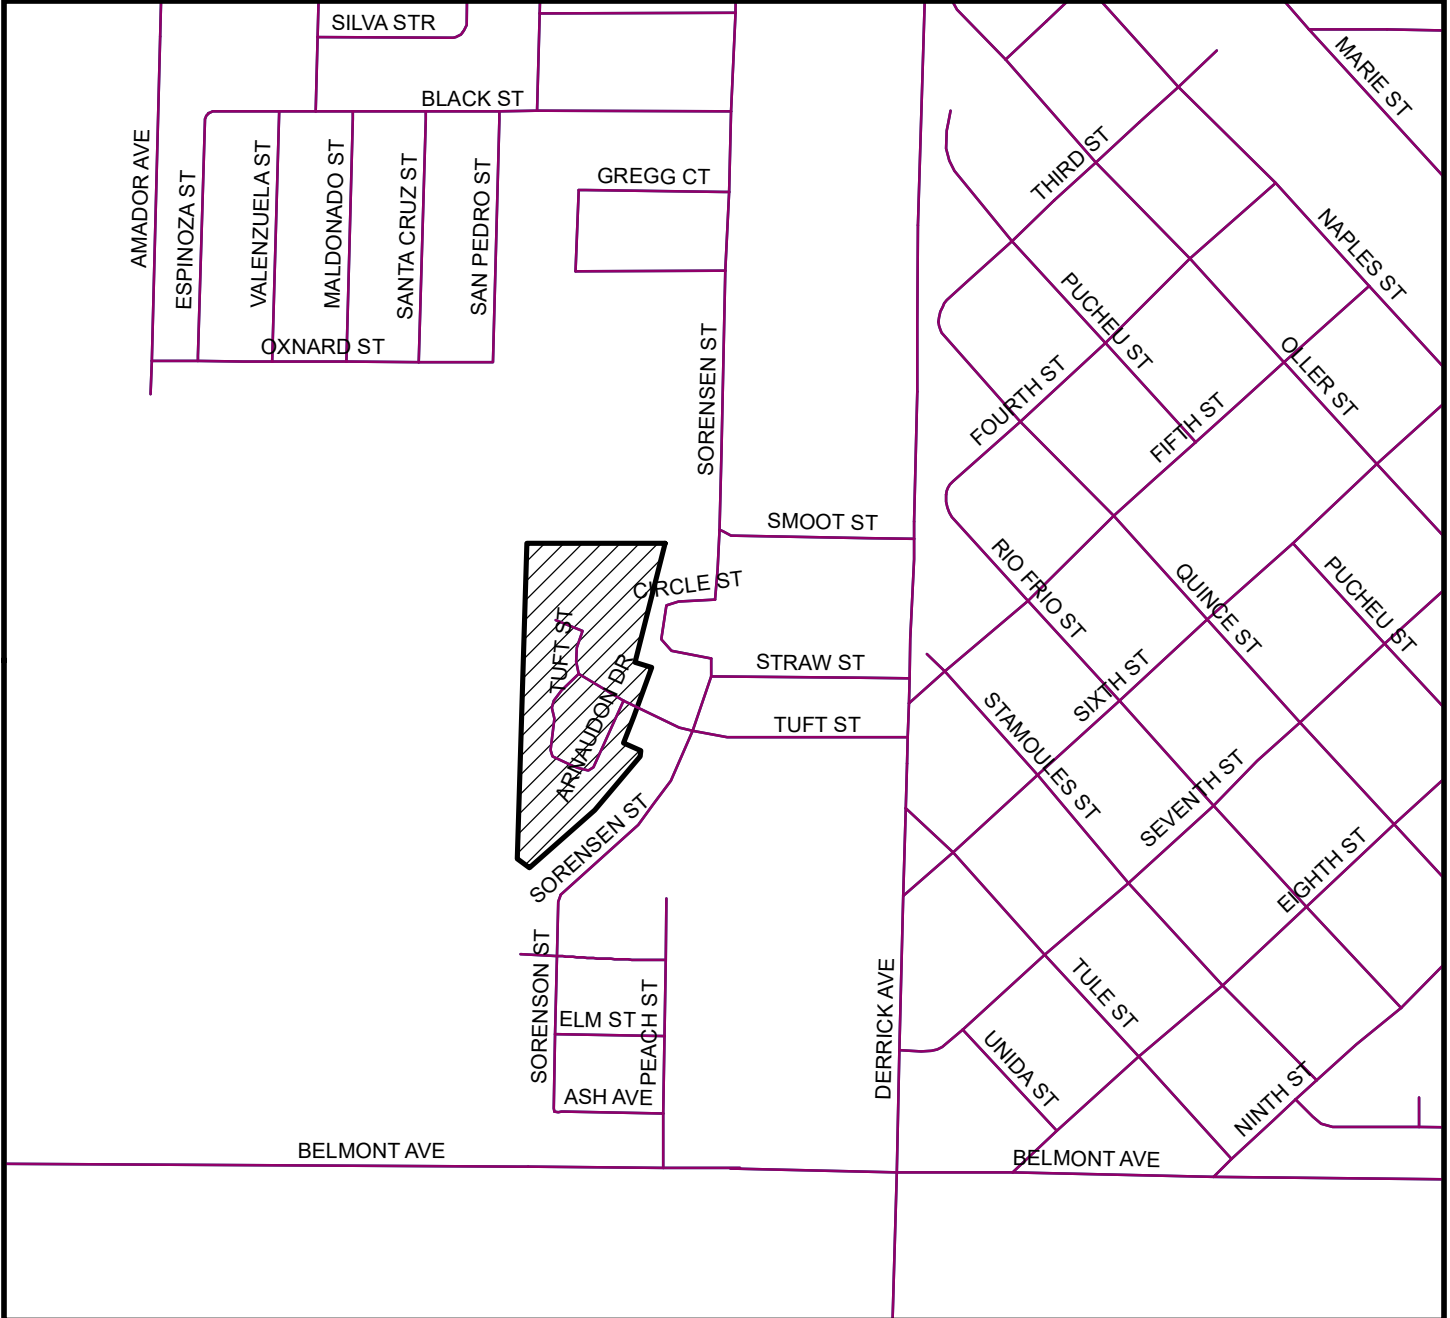

# Location Map

**Esperanza Commons**  
**241 Tuft Street**  
**Mendota, CA 93640**  
**APN 012-190-39ST**

## Legend

Project Site