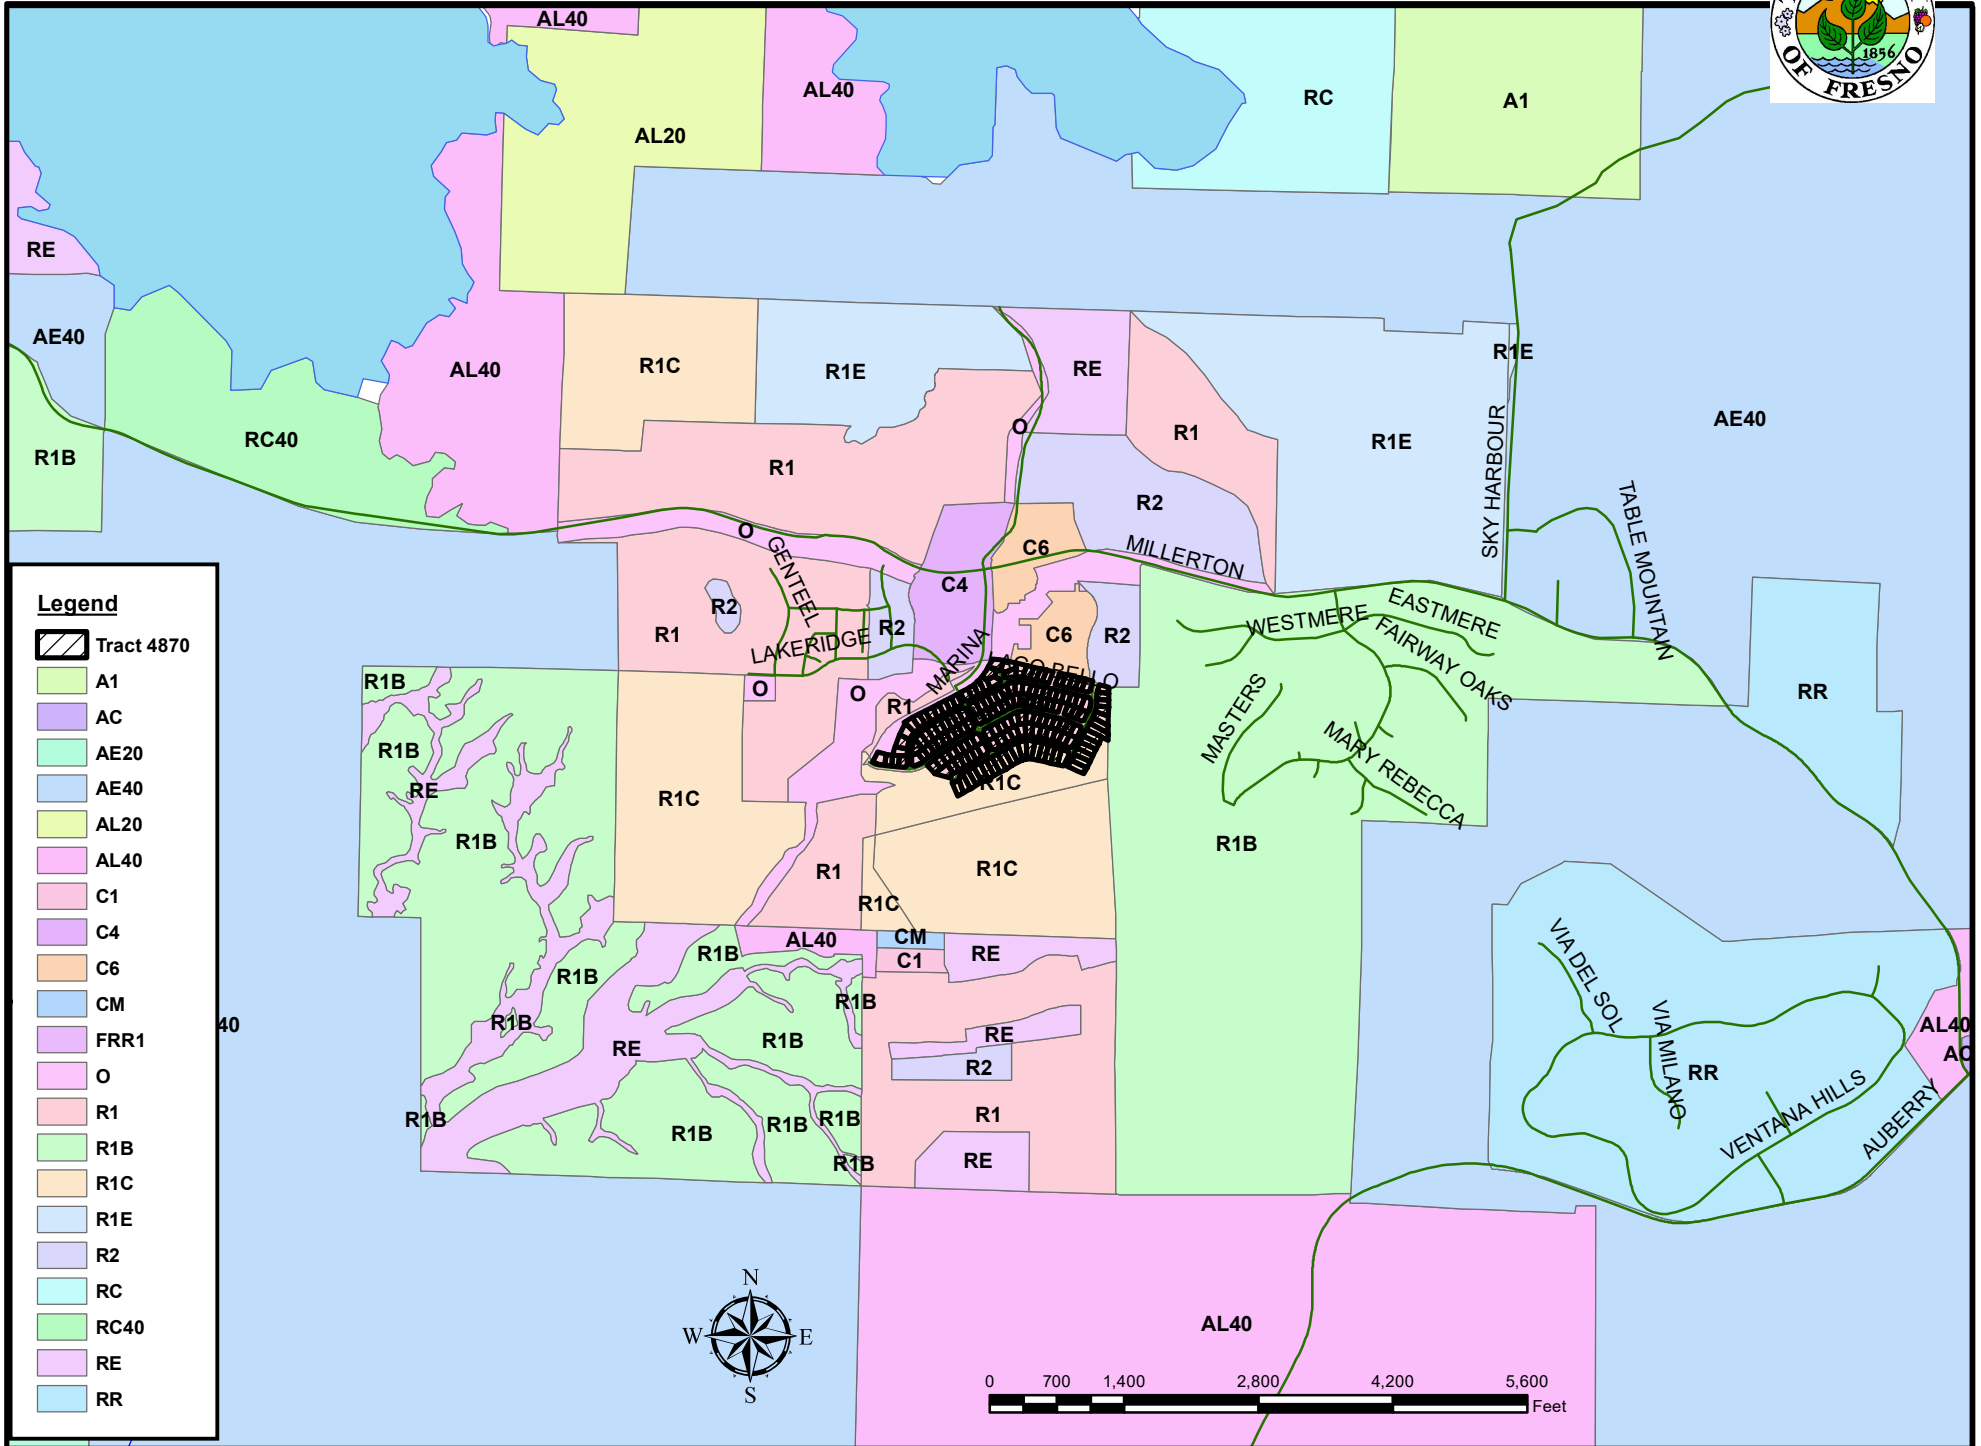

EXISTING ZONING MAP

Legend

Tract 4870

- A1
- AC
- AE20
- AE40
- AL20
- AL40
- C1
- C4
- C6
- CM
- FRR1
- O
- R1
- R1B
- R1C
- R1E
- R2
- RC
- RC40
- RE
- RR